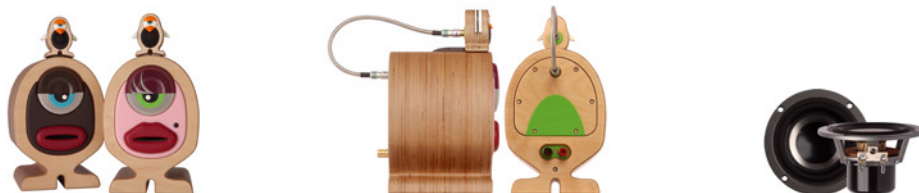

PSW+SRT

System 2.1

thevarios.com

info@thevarios.com

SYSTEM 2.1 PSW+SRT

Modaiola e gaudente è la nostra famiglia ad altissima "fedeltà"... Nati per vivere insieme ed insieme sotto l'occhio magnetico e paterno di Roy, il muscoloso e tronfio baffone dalla voce profonda ma frenata, con l'autorevolezza che si richiede ad ogni capo famiglia. In realtà è l'ultimo nato della famiglia Vario, un subwoofer passivo molto compatto, con in pancia due altoparlanti da 6 1/2" montati in push pull così da ottenere un risultato finale sorprendente per immanenza e profondità.

Lasciatevi sedurre dalla profonda e vibrante voce del nostro capo famiglia

Technical specifications

Colours	natural / ebony
Finish	glossy / matt
System	Two way Bass reflex
Applications	2.1 with ROY PSW HI-FI stereo - desktop audio video system
Amplifier requirement	20 - 50 watt RMS
Nominal impedance	8 Ohm
Frequency Response	100 - 20 KHz
Sensitivity	88.5 db (1w/1m)
Drive units	1 x 3" - 76 mm titanium cone 1 x " 1/4 - 19 mm soft dome tweeter
Weight	3.45 Kg. pcs
Dimensions	
Width	165 mm
Height	310 mm
Depth	195 mm

Technical specifications

Colours	natural / ebony
Finish	glossy / matt
System	Passive Subwoofer 4th order isobaric system
Applications	HI-FI stereo 2.1 with SRT model
Amplifier requirement	70 - 150 watt RMS
Nominal impedance	8 Ohm
Frequency Response	40 - 150 Hz
Sensitivity	86db (1w/1m)
Drive units	2 x 5" / 127 mm
Weight	15 Kg. pcs
Input/Output	2 x Neutrik NL4 FRX

Dimensions

Width	325 mm
Height	365 mm
Depth	245mm
Accessories	2 x Neutrik NL4 FRX + cable

www.thevarios.com

info@thevarios.com