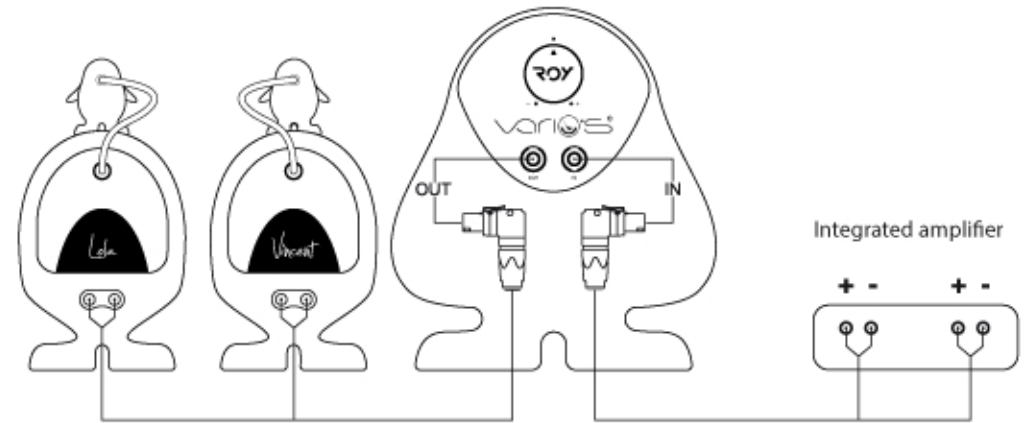

PSW+SRT

System 2.1

thevarios.com

info@thevarios.com

SYSTEM 2.1 PSW+SRT

Modaiola e gaudente è la nostra famiglia ad altissima "fedeltà"... Nati per vivere insieme ed insieme sotto l'occhio magnetico e paterno di Roy, il muscoloso e tronfio baffone dalla voce profonda ma frenata, con l'autorevolezza che si richiede ad ogni capo famiglia. In realtà è l'ultimo nato della famiglia Vario, un subwoofer passivo molto compatto, con in pancia due altoparlanti da 6 1/2" montati in push pull così da ottenere un risultato finale sorprendente per immanenza e profondità.

Lasciatevi sedurre dalla profonda e vibrante voce del nostro capo famiglia

Technical specifications

Colours	natural / ebony
Finish	glossy / matt
System	Two way Bass reflex
Applications	2.1 with ROY PSW HI-FI stereo - desktop audio video system
Amplifier requirement	20 - 50 watt RMS
Nominal impedance	8 Ohm
Frequency Response	100 - 20 KHz
Sensitivity	88.5 db (1w/1m)
Drive units	1 x 3" - 76 mm titanium cone 1 x " 1/4 - 19 mm soft dome tweeter
Weight	3.45 Kg. pcs
Dimensions	
Width	165 mm
Height	310 mm
Depth	195 mm

Technical specifications

Colours	natural / ebony
Finish	glossy / matt
System	Passive Subwoofer 4th order isobaric system
Applications	HI-FI stereo 2.1 with SRT model
Amplifier requirement	70 - 150 watt RMS
Nominal impedance	8 Ohm
Frequency Response	40 - 150 Hz
Sensitivity	86db (1w/1m)
Drive units	2 x 5" / 127 mm
Weight	15 Kg. pcs
Input/Output	2 x Neutrik NL4 FRX

Dimensions

Width	325 mm
Height	365 mm
Depth	245mm
Accessories	2 x Neutrik NL4 FRX + cable

www.thevarios.com

info@thevarios.com